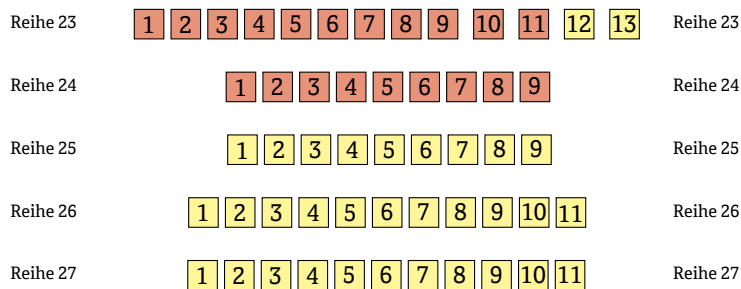

# Konzertbestuhlung | Stadtkirche Murrhardt

## Bühne

Richtung Altar

## Gang

- Kategorie I
- Kategorie II
- Kategorie III

Richtung Orgel