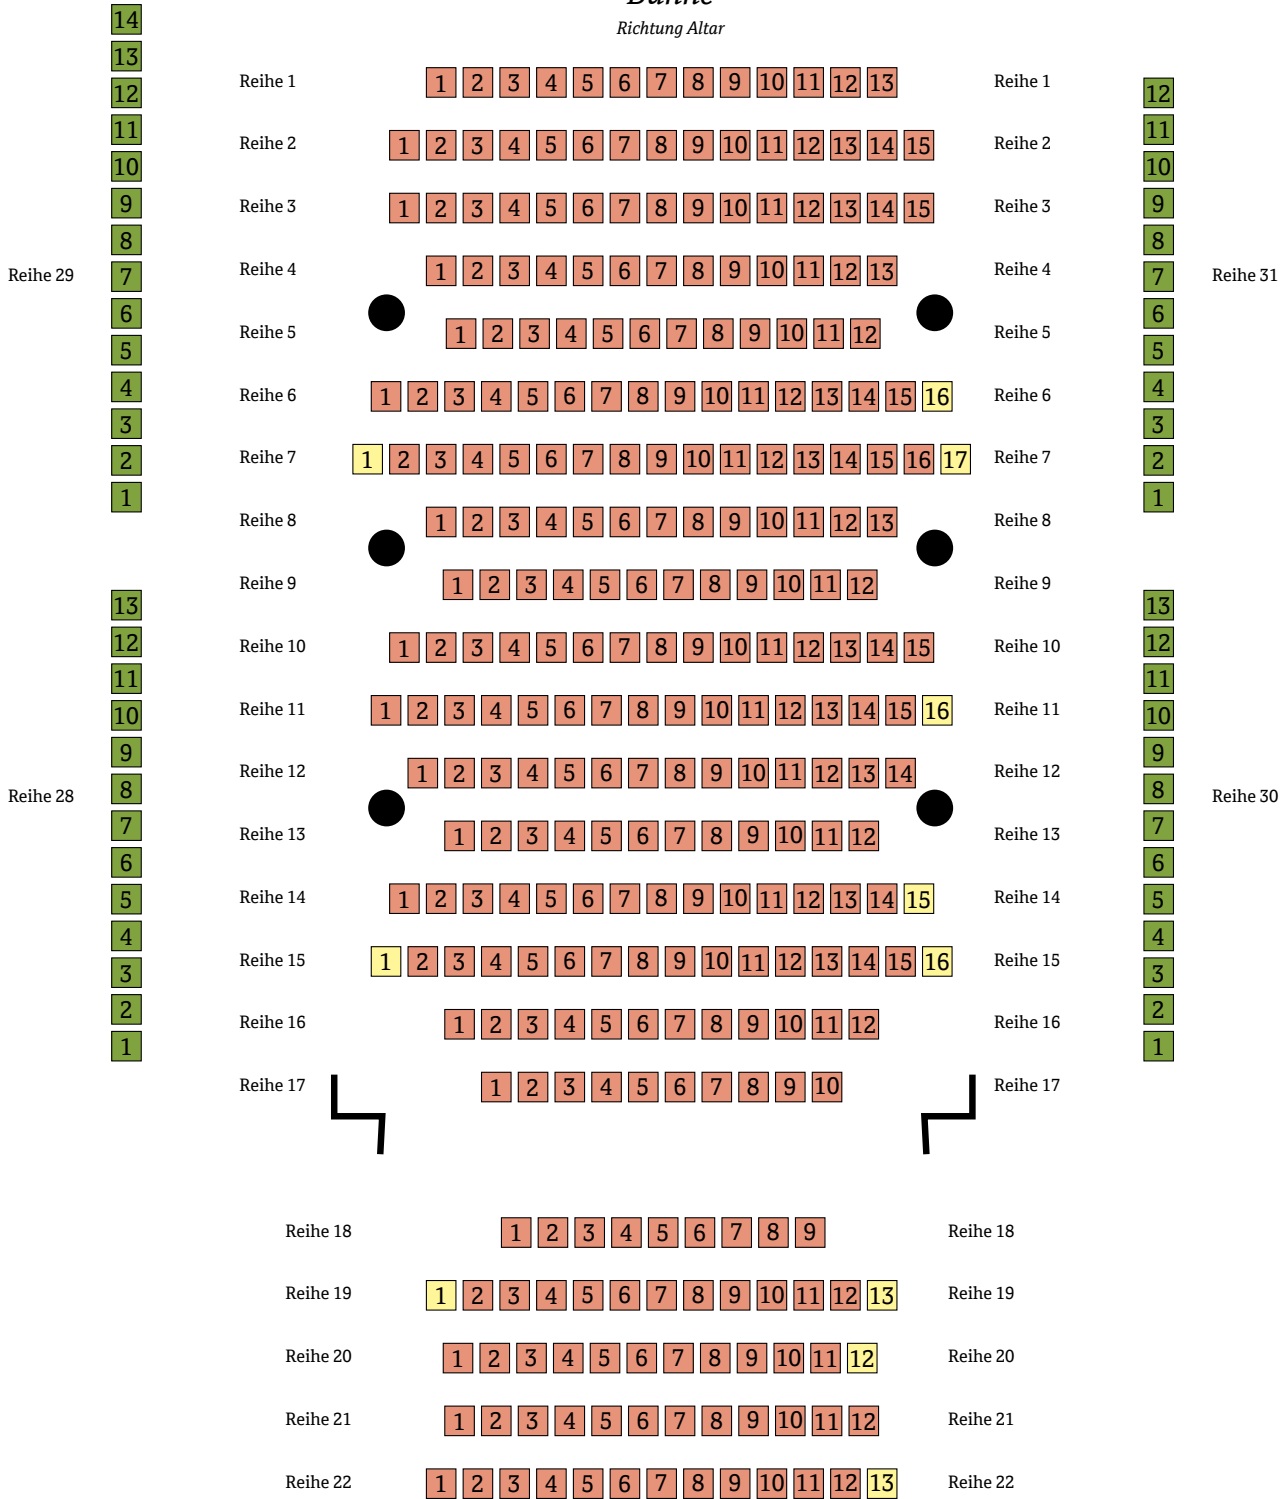

# Konzertbestuhlung | Stadtkirche Murrhardt

## Bühne

Richtung Altar

## Gang

- Kategorie I
- Kategorie II
- Kategorie III

Richtung Orgel